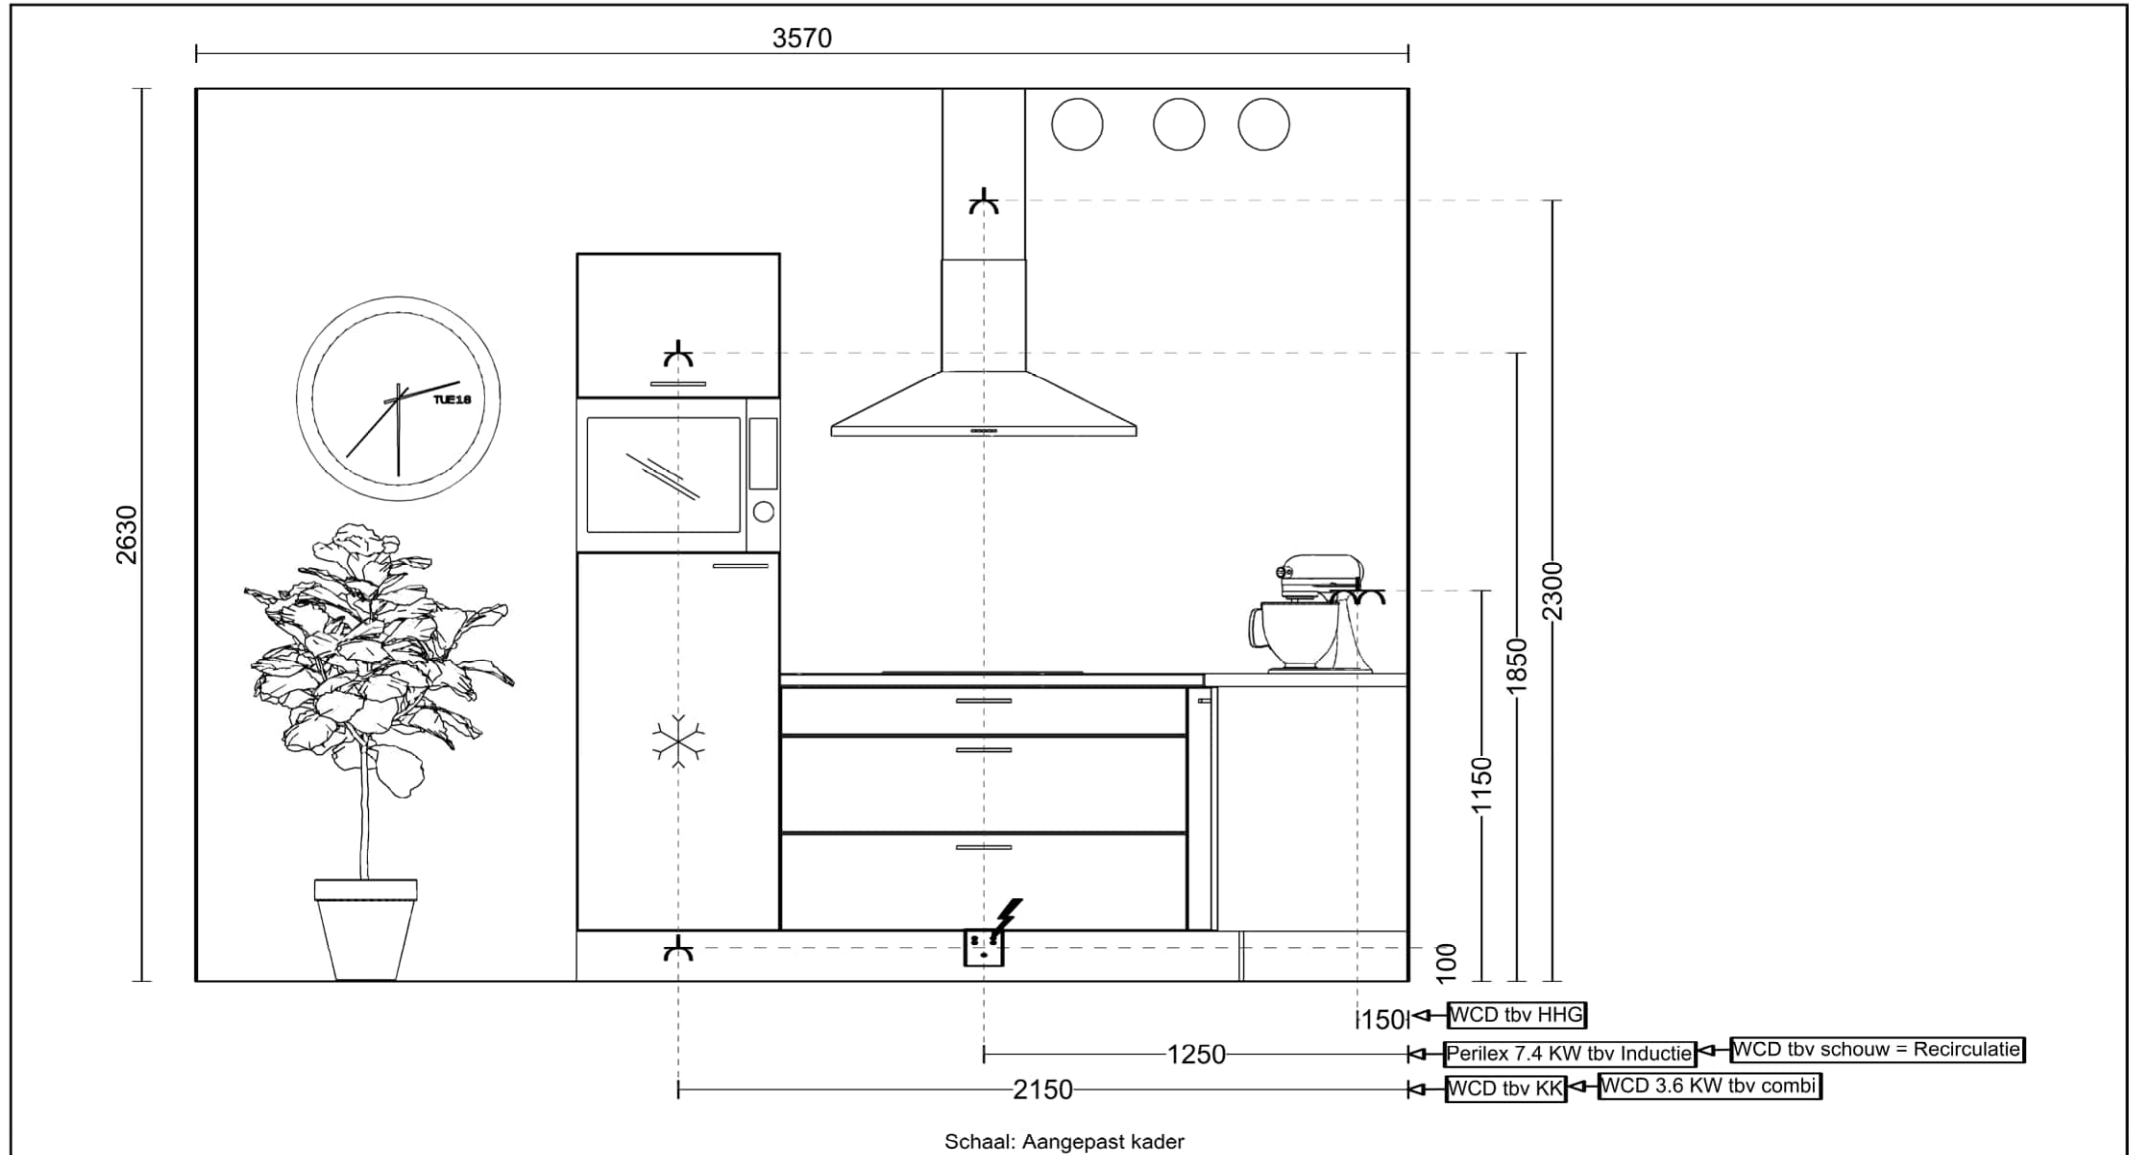

## Apparatuur

Pos.	Code	Aantal	Omschrijving
1.1	<b>KKS5102 L</b>	1 Stk	Etna, Koelkast, sleepdeur, energieklassen E, nis 102 cm
1.2	<b>CM244ZT O</b>	1 Stk	Etna, Combimagnetron 44 liter, knopbediening, draaiplateau en insteekniveaus, 45cm
5.1	<b>VW549M</b>	1 Stk	Etna, vaatwasser (60 cm breed), volledig geïntegreerd, energielabel e, zilvergrijs bedieningspaneel, deur-op-deur montage, 12 couverts, geluidsniveau 49 db(a), geluidsklasse c, 5 programma's, energieverbruik ecoprogramma (100 cycli) 92 kwh, waterverbruik ecoprogramma 11 liter, uitgestelde start 3-6-9 uur, drogen met restwarmte, halve belading (handmatig), elektronische aquastop, overloopbeveiliging
8	<b>KI560ZT</b>	1 Stk	Etna, Inductiekookplaat met slidebediening per zone 60 cm, 10 kookstanden, zone linksvoor ø 16,0 cm - 1400 W, zone rechtsvoor ø 16,0 cm - 1400 W, zone linksachter ø 21,0 cm - 2600 W, zone rechtsachter ø 21,0 cm - 2600 W, centrale aan/uit-bediening
9	<b>AP290RVS</b>	1 Stk	Etna, schouwkap 90 cm breed, led verlichting, afzuigcapaciteit van 190 tot 350 m3/h
11	<b>REC10</b>	1 Stk	Etna, Koolstoffilter

**ARVERO** keuken  
615 Laser

Groessen Bloesemgaard (Lithos)

Schaal: Aangepast kader

Arvero  
Toekomst 8  
6921PW Duiven  
026-3033890  
h.dekok@arvero.nl

**ARVERO** keuken  
**615 Laser**

Groessen Bloesemgaard (Lithos)