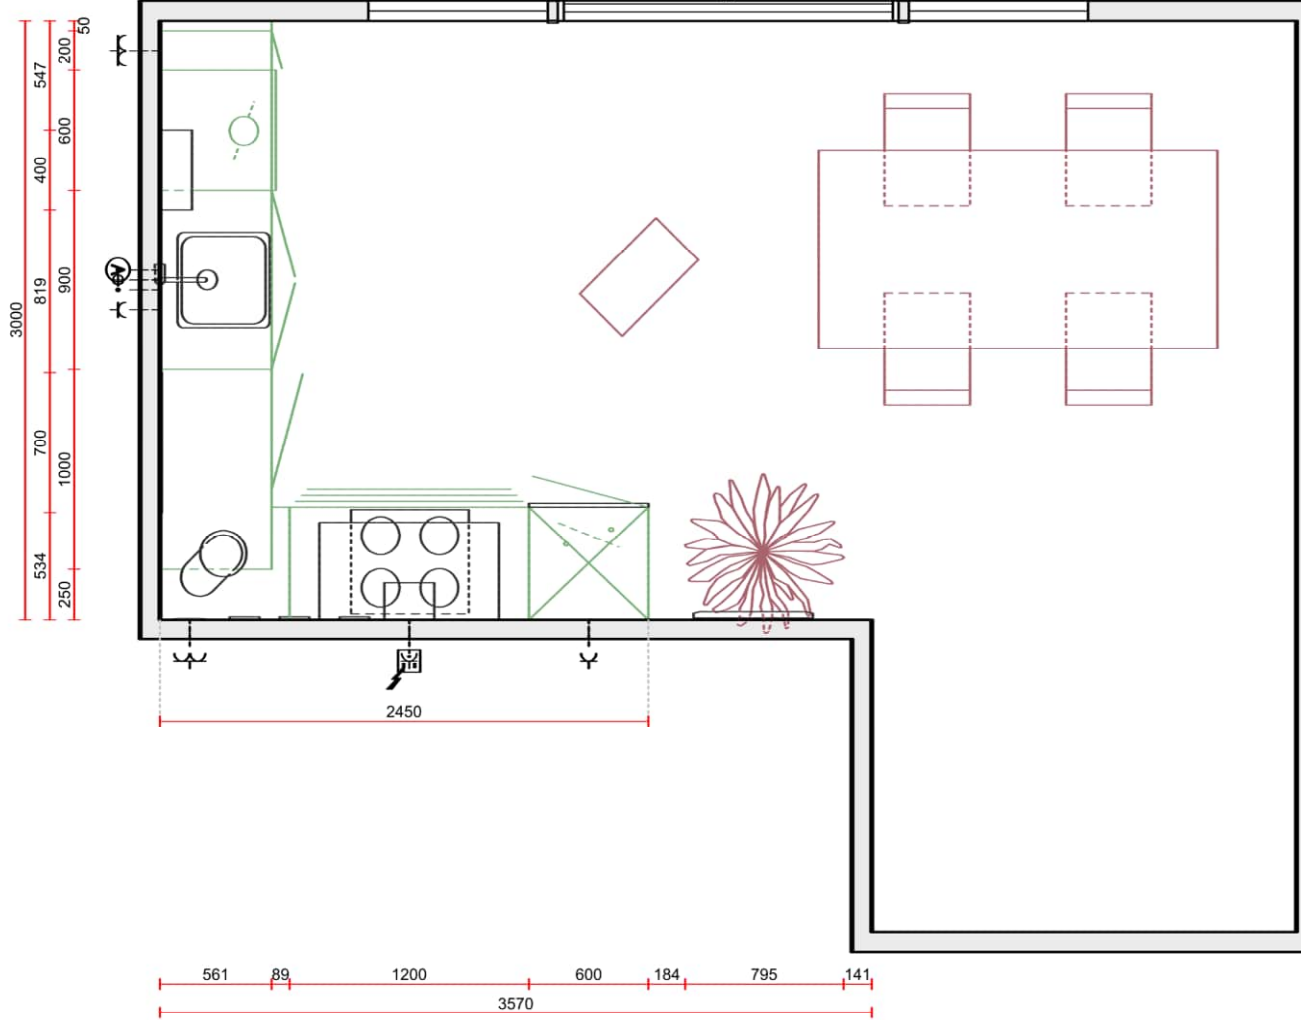

Schaal: Aangepast kader

Arvero
Toekomst 8
6921PW Duiven
026-3033890
h.dekok@arvero.nl

ARVERO keuken
615 Laser

Groessen Bloesemgaard (Lithos)