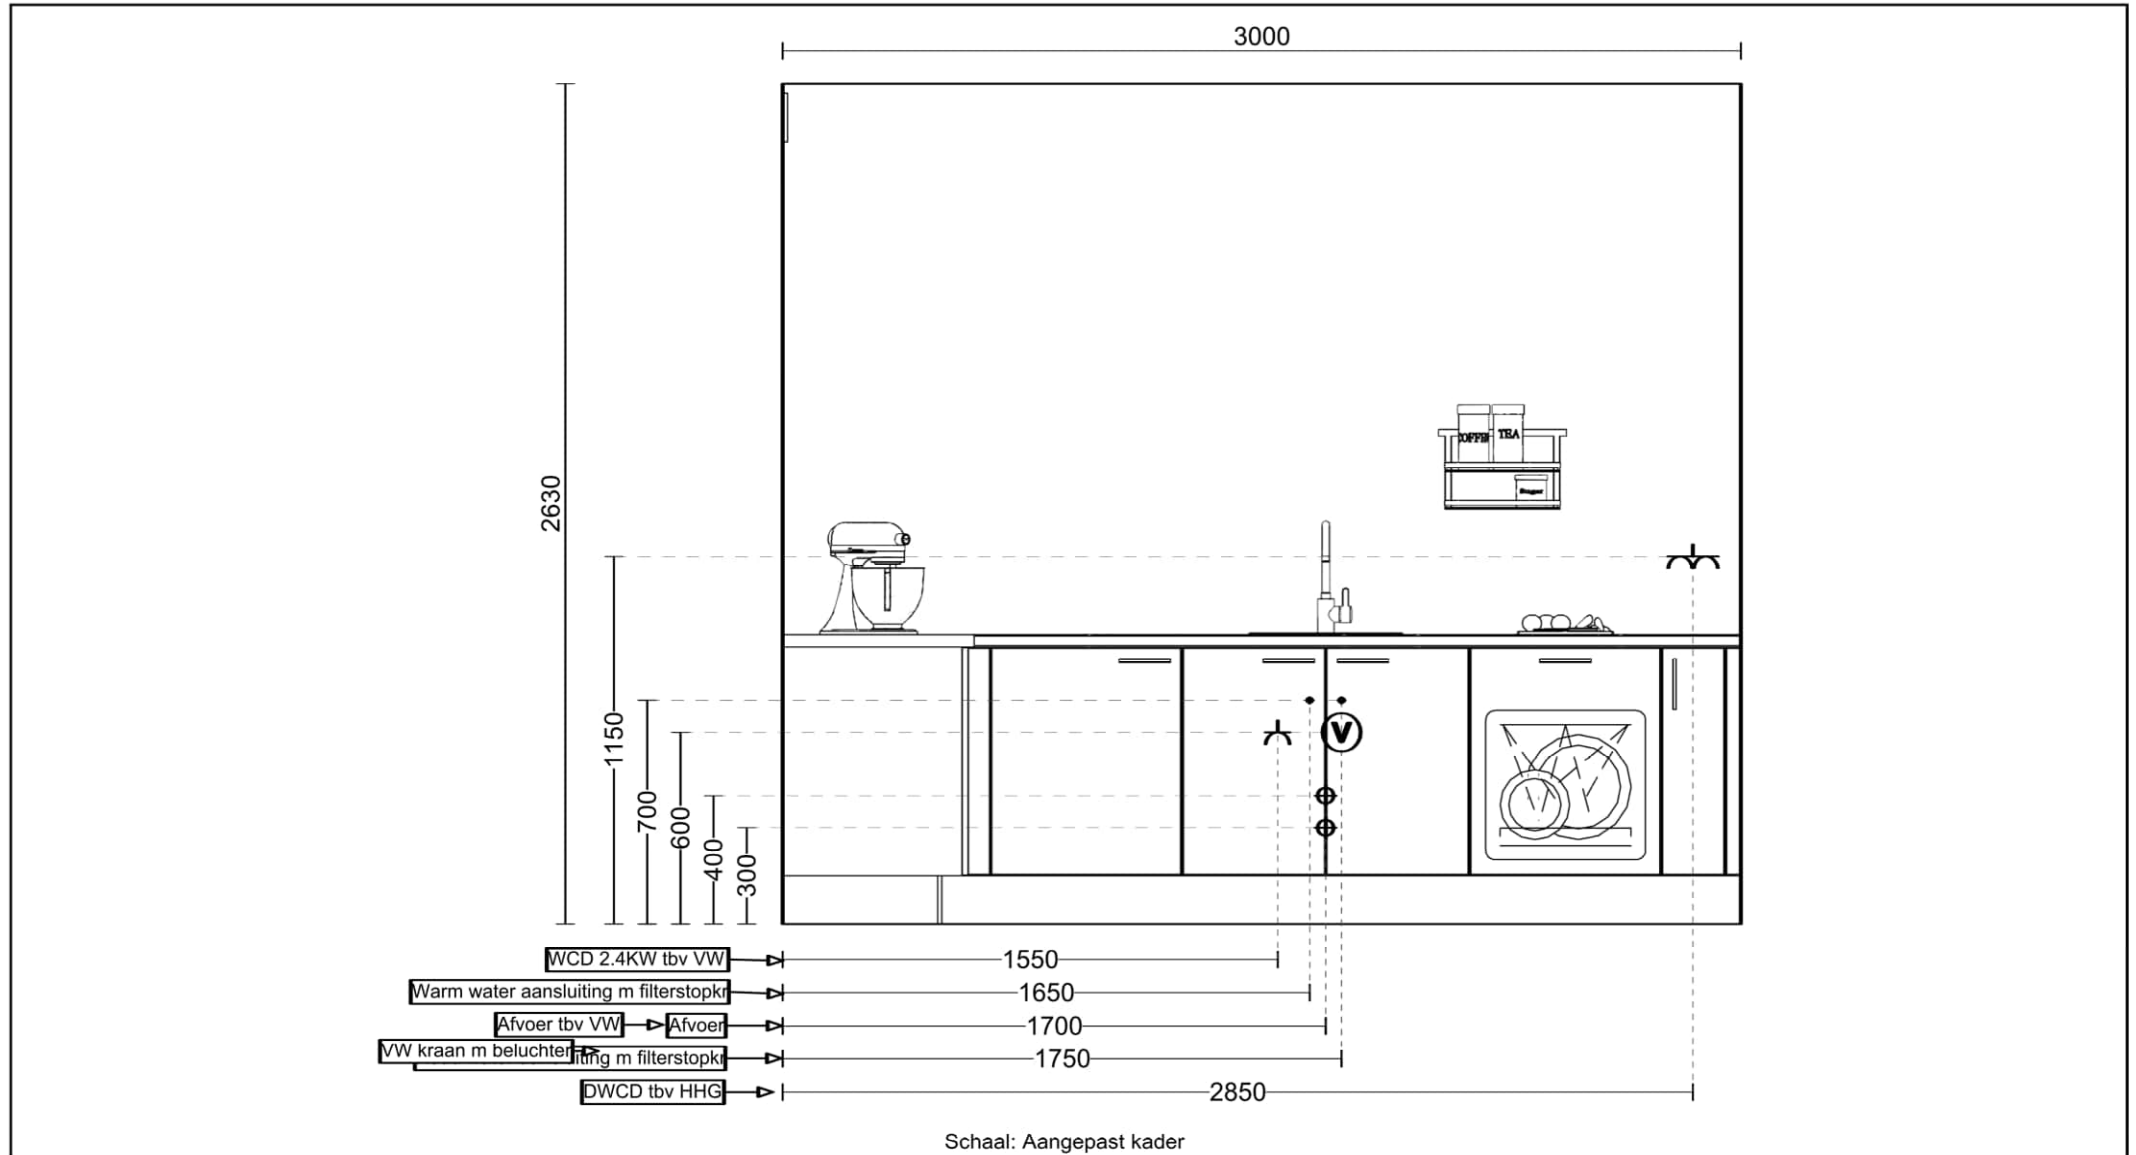

Arvero
Toekomst 8
6921PW Duiven
026-3033890
h.dekok@arvero.nl

ARVERO keuken
615 Laser

Groessen Bloesemgaard (Lithos)