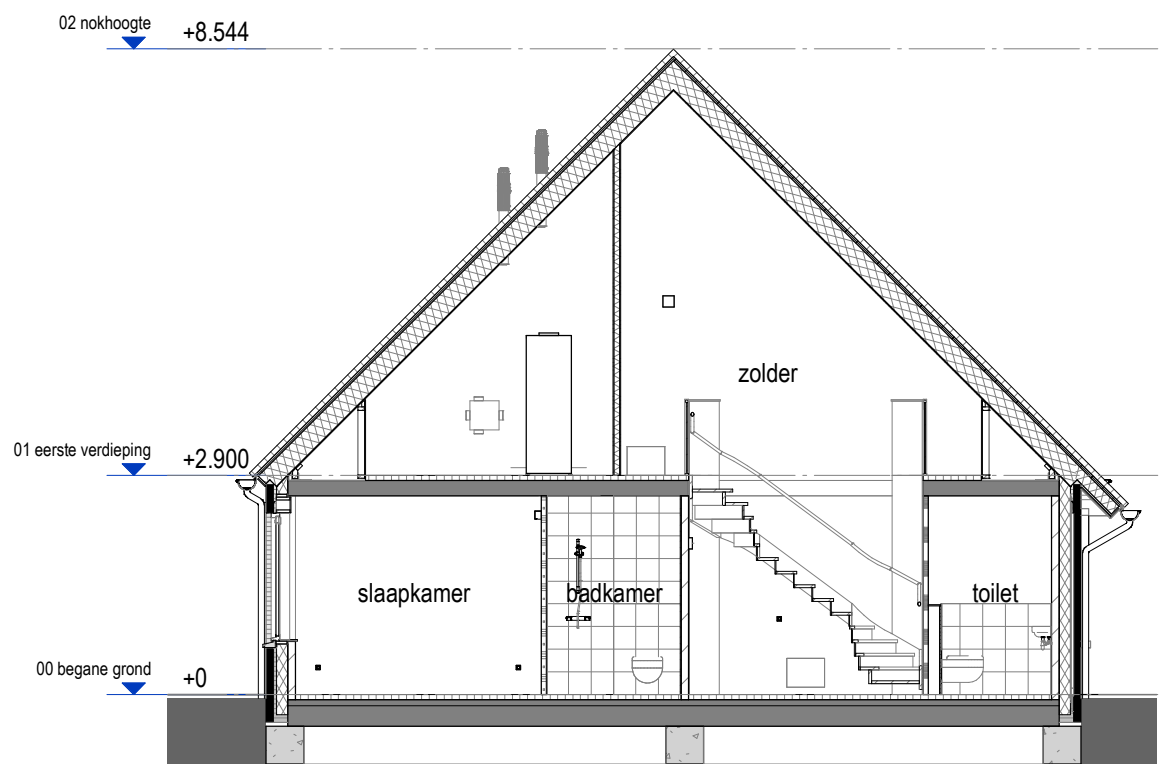

PROJECT	:	Groessen Bloesemgaarde
OMSCHRIJVING	:	begane grond (type J1s)
BOUWNUMMER(S)	:	36
SCHAAL	:	1 : 50
DATUM	:	03-09-2024

PROJECT	:	Groessen Bloesemgaarde
OMSCHRIJVING	:	eerste verdieping (type J1s)
BOUWNUMMER(S)	:	36
SCHAAL	:	1 : 50
DATUM	:	03-09-2024

Vorgevel
 1 : 100

Linker gevel
 1 : 100

Achtergevel
 1 : 100

Doorsnede
 1 : 100