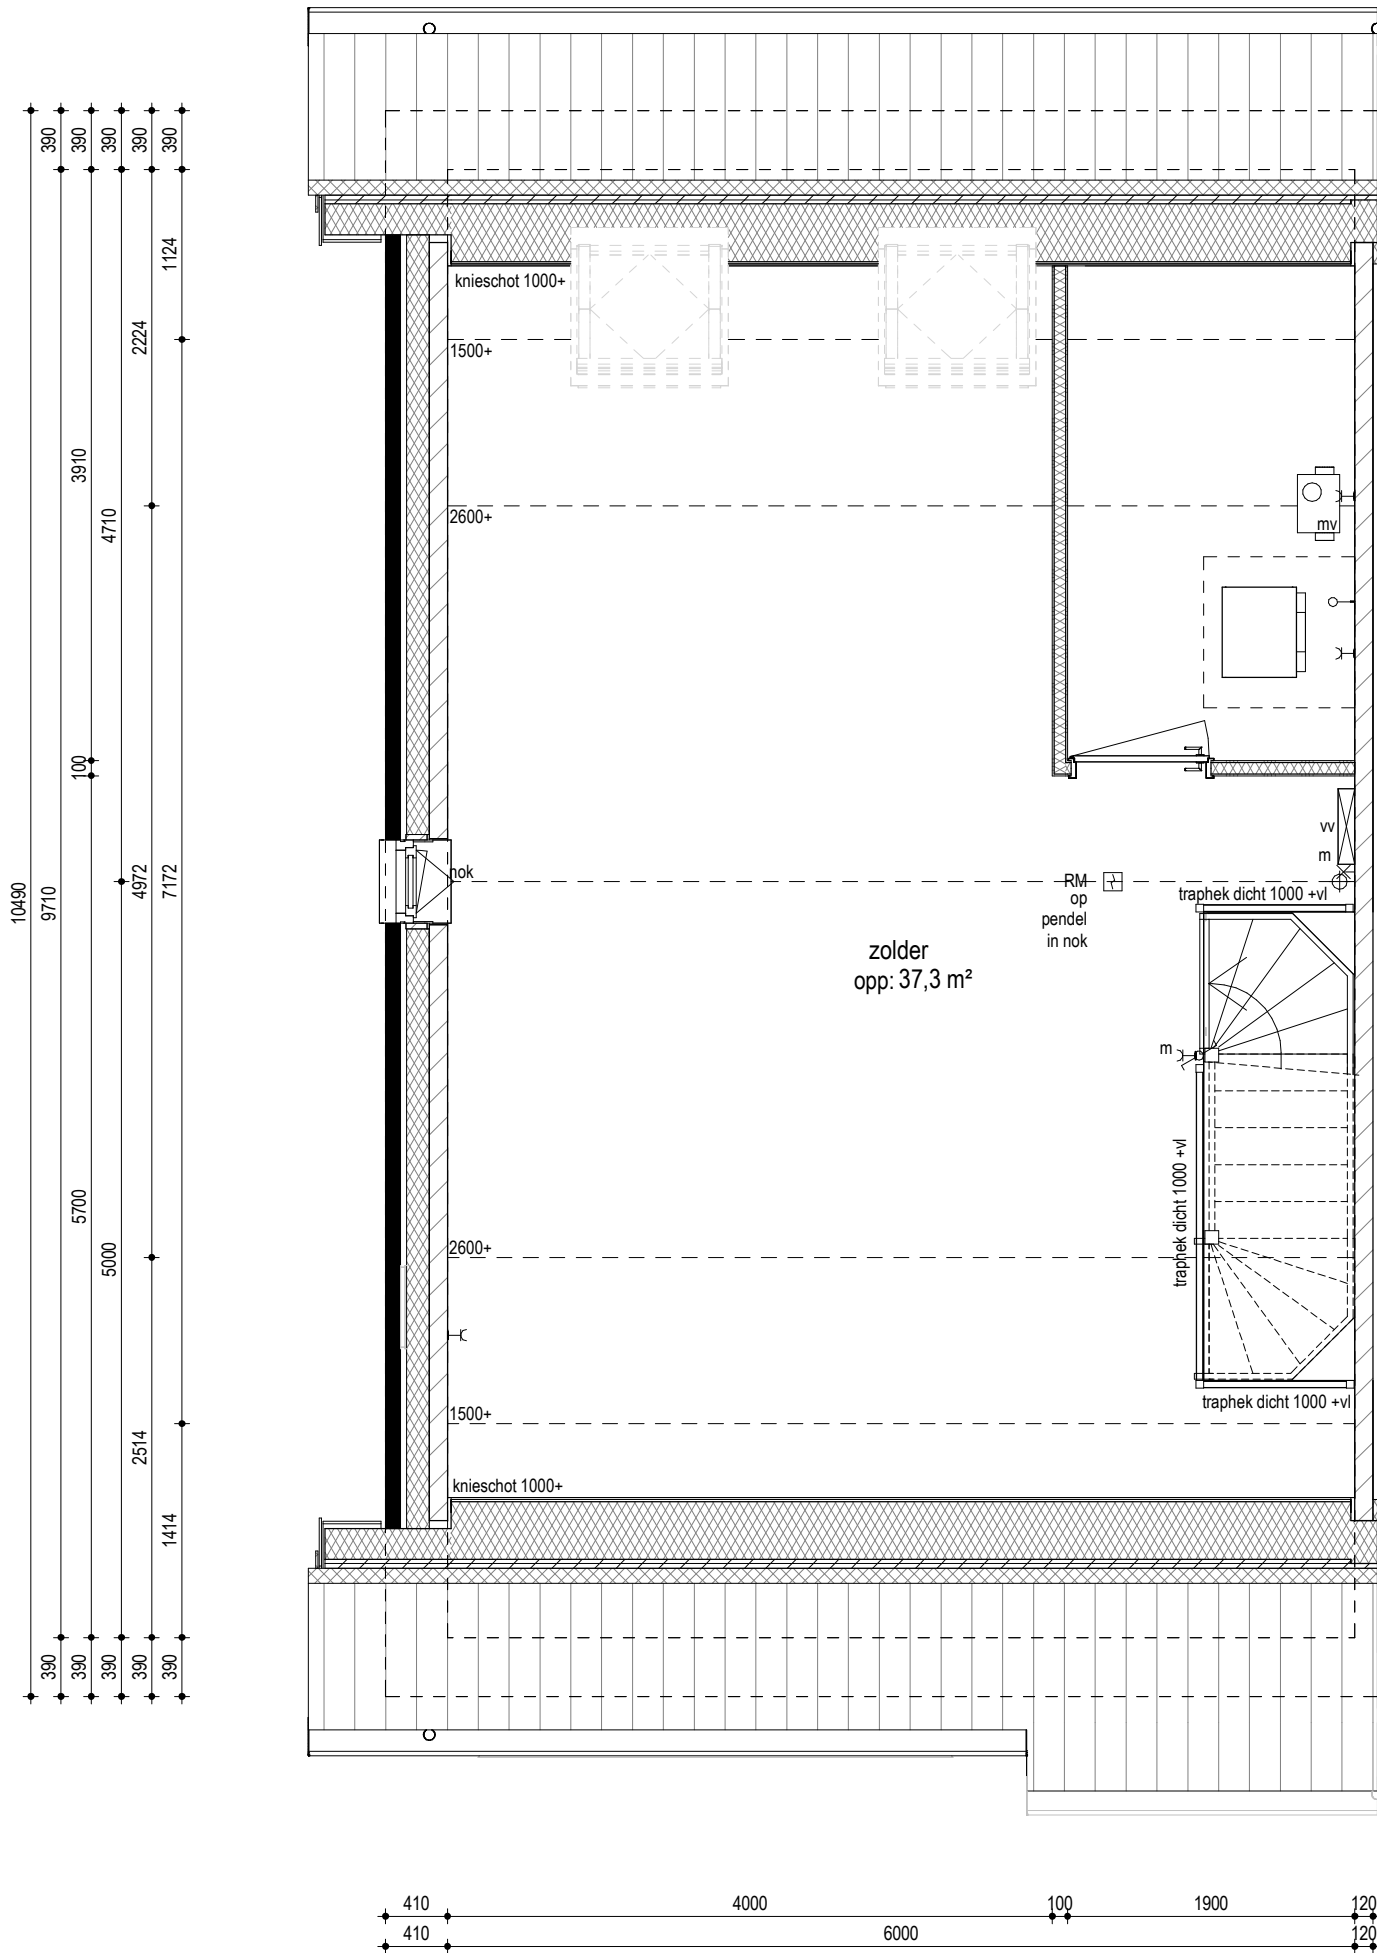

PROJECT	:	Groessen Bloesemgaarde
OMSCHRIJVING	:	begane grond (type J1s)
BOUWNUMMER(S)	:	36
SCHAAL	:	1 : 50
DATUM	:	03-09-2024

PROJECT	:	Groessen Bloesemgaarde
OMSCHRIJVING	:	eerste verdieping (type J1s)
BOUWNUMMER(S)	:	36
SCHAAL	:	1 : 50
DATUM	:	03-09-2024

Vorgevel
 1 : 100

Linker gevel
 1 : 100

Achtergevel
 1 : 100

Doorsnede
 1 : 100