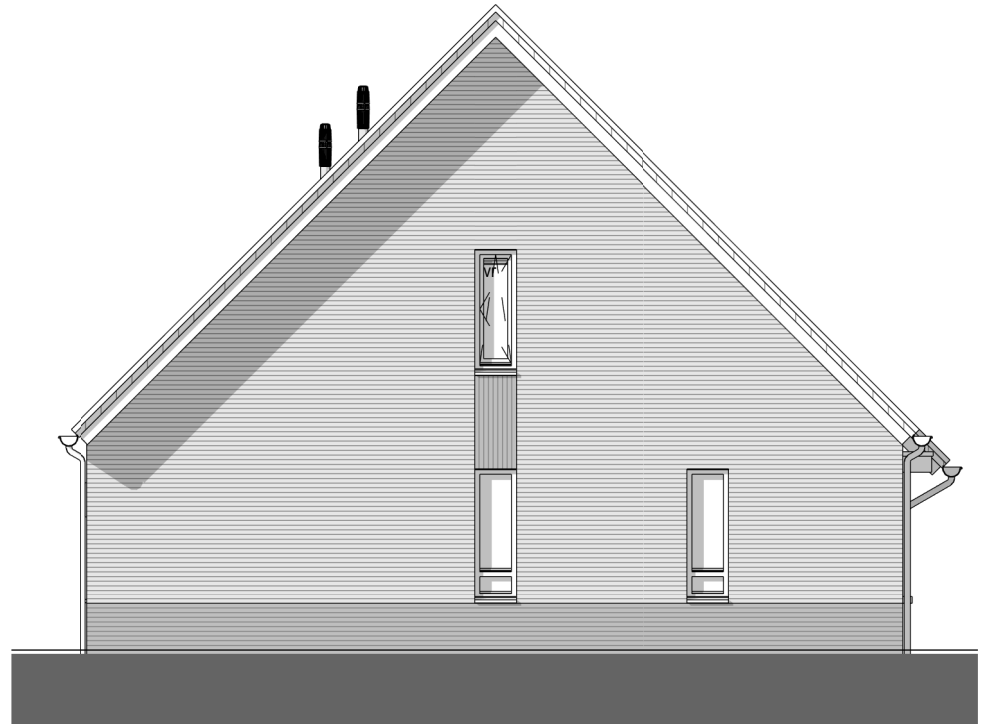

PROJECT	:	Groessen Bloesemgaarde
OMSCHRIJVING	:	begane grond (type J1s)
BOUWNUMMER(S)	:	36
SCHAAL	:	1 : 50
DATUM	:	03-09-2024

PROJECT	:	Groessen Bloesemgaarde
OMSCHRIJVING	:	eerste verdieping (type J1s)
BOUWNUMMER(S)	:	36
SCHAAL	:	1 : 50
DATUM	:	03-09-2024

Vorgevel
 1 : 100

Linker gevel
 1 : 100

Achtergevel
 1 : 100

Doorsnede
 1 : 100