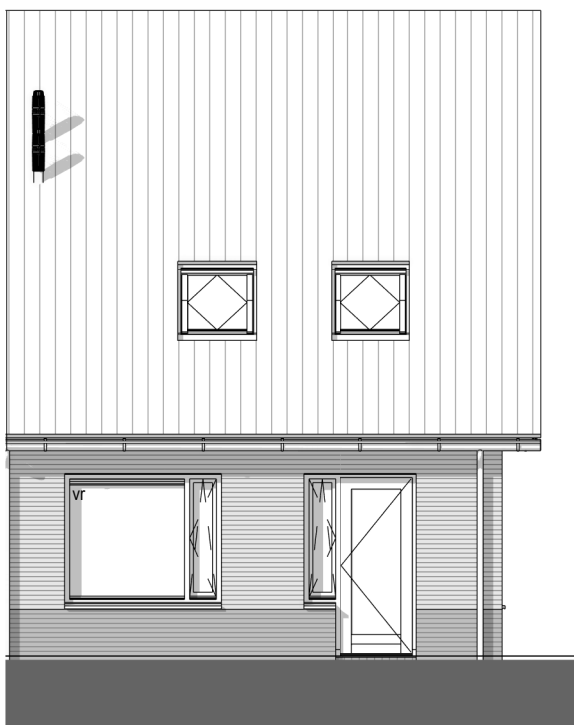

PROJECT	:	Groessen Bloesemgaarde
OMSCHRIJVING	:	begane grond (type J1s)
BOUWNUMMER(S)	:	36
SCHAAL	:	1 : 50
DATUM	:	03-09-2024

PROJECT	:	Groessen Bloesemgaarde
OMSCHRIJVING	:	eerste verdieping (type J1s)
BOUWNUMMER(S)	:	36
SCHAAL	:	1 : 50
DATUM	:	03-09-2024

Vorgevel
 1 : 100

Linker gevel
 1 : 100

Achtergevel
 1 : 100

Doorsnede
 1 : 100